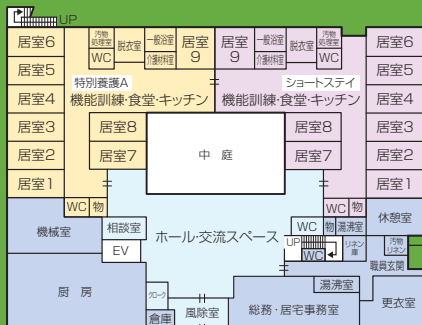

むす ひら 夢住んで平いて

1F

- 特養 A
- ショートステイ
- 居宅事業所
- 法人本部事務所

2F

- 特養 B
- 特養 C
- デイホーム

※物…物置 UP…2階へ上がる階段 DW…1階へ下りる階段 EV…エレベーター WC…トイレ