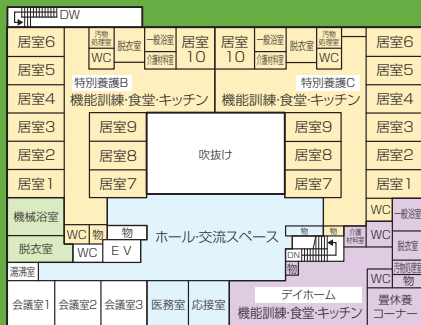

むす ひら 夢住んで平いて

1F

- 特養 A
- ショートステイ
- 居宅事業所
- 法人本部事務所

2F

- 特養 B
- 特養 C
- デイホーム

※物…物置 UP…2階へ上がる階段 DW…1階へ下りる階段 EV…エレベーター WC…トイレ