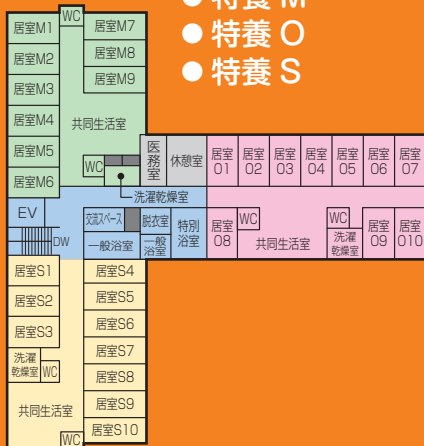

モスコーラ MOS CARE

1F

● デイホーム

2F

● 特養 M
● 特養 O
● 特養 S

※物…物置 UP…2階へ上がる階段 DW…1階へ下りる階段 EV…エレベーター WC…トイレ