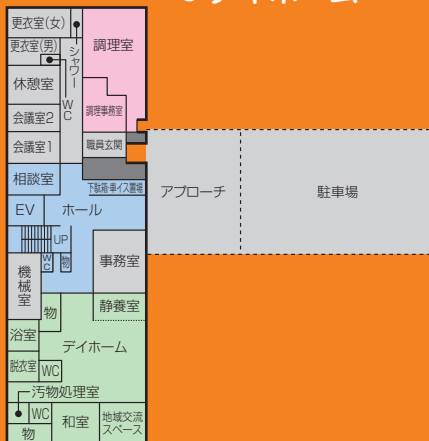

モスコーラ MOS CARE

1F

● デイホーム

2F

● 特養 M
● 特養 O
● 特養 S

※物…物置 UP…2階へ上がる階段 DW…1階へ下りる階段 EV…エレベーター WC…トイレ